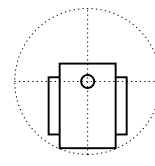

Sq80

Móveis em
geral

PRODÍZIOS
Squadroni

Diâmetro da Roldana
80 mm

Altura
112 mm

Largura
24 mm

Raio de Giro
68 mm

Capacidades
25 Kg

Fixação e Acabamento

	HG	HC	HR
Modelo			
Dimensões	Ø 10 x 28 mm	38 x 38 mm 42 x 42 mm	UNC 3/8" x 1" UNC 5/16" x 1"
Altura em Função da Fixação	120 mm	120 mm	116 mm
Detalhes	Para uso com bucha de engate ou redução, é necessário especificar o tubo	●	●
Pintura	●	Branco	●
Tratamento Superficial da Fixação	Zincado (Branco, Preto ou Amarelo)		