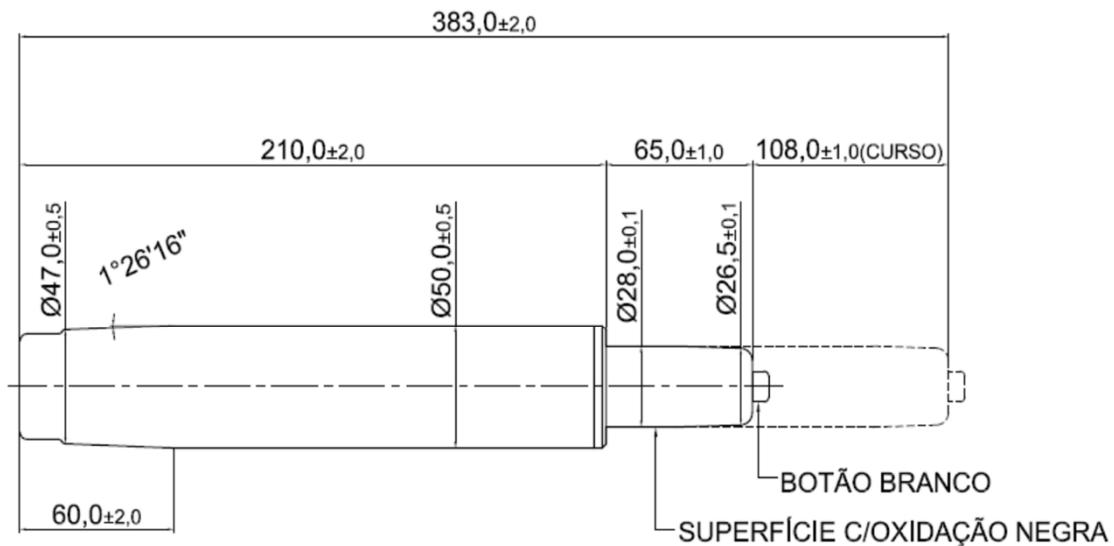

PISTÃO GÁS COLUNA UNIVERSAL - CLASSE IV

IMAGEM

CARACTERÍSTICAS DIMENSIONAIS

CONFORME NORMA EN 16955:2017 - CLASSE IV

ATENDE A NORMA EN 16955:2017 / CARGA MÁXIMA DE UTILIZAÇÃO: 150 kg

CARACTERÍSTICAS ESPECIAIS