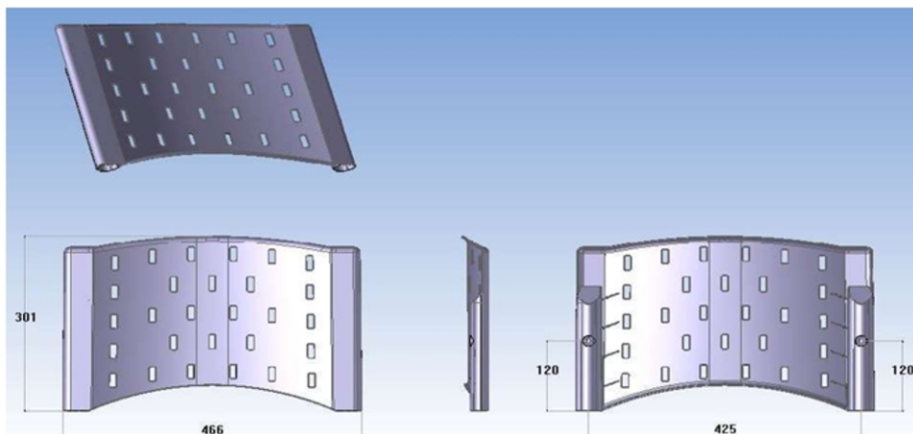

Assento Encosto Lótus

Para estruturas de aço produzidas com tubos:
Redondo - \varnothing Ext. 7/8" (\varnothing 22,22 mm)
Oblongos  - Ext. 16 x 30 mm

Material	Cores
Polipropileno	Preto, branco, amarelo, verde, azul, vermelho, laranja, rosa claro, azul claro, argila, grafite, bege e marrom